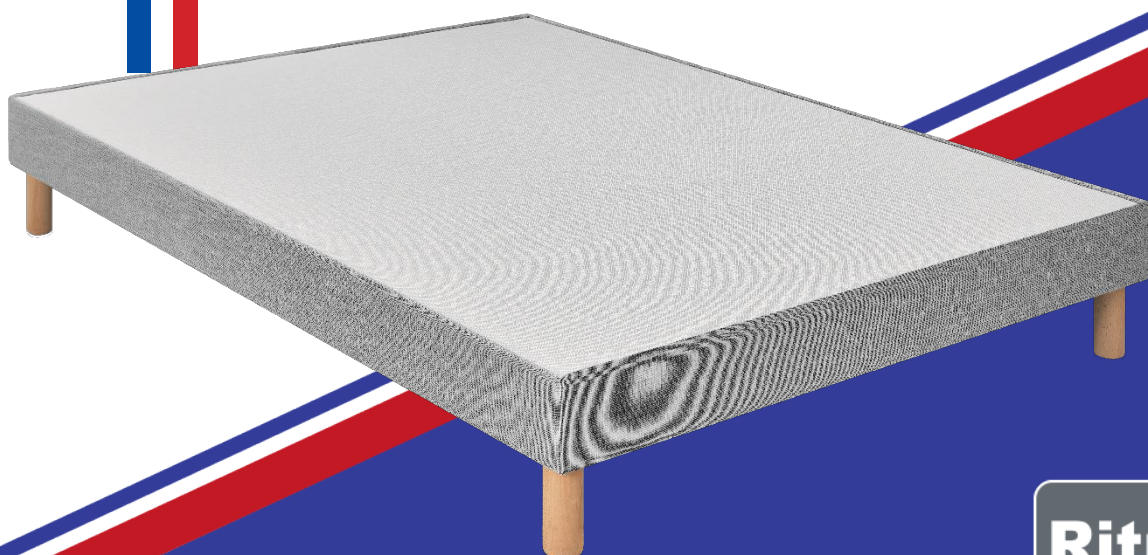

RITM'O

—

LATTES FERMES

Fabriqué à  
Limoges

**Soutien ferme**  
**Hauteur 14 cm**

**13 lattes massives recouvertes\***

- Tissu plateau et bande jacquard blanc
- Sur pieds ou dans un cadre de lit
- Prévoir 6 pieds à partir d'une largeur 150 cm

**5** ans  
garantie

\*En 160x200 cm